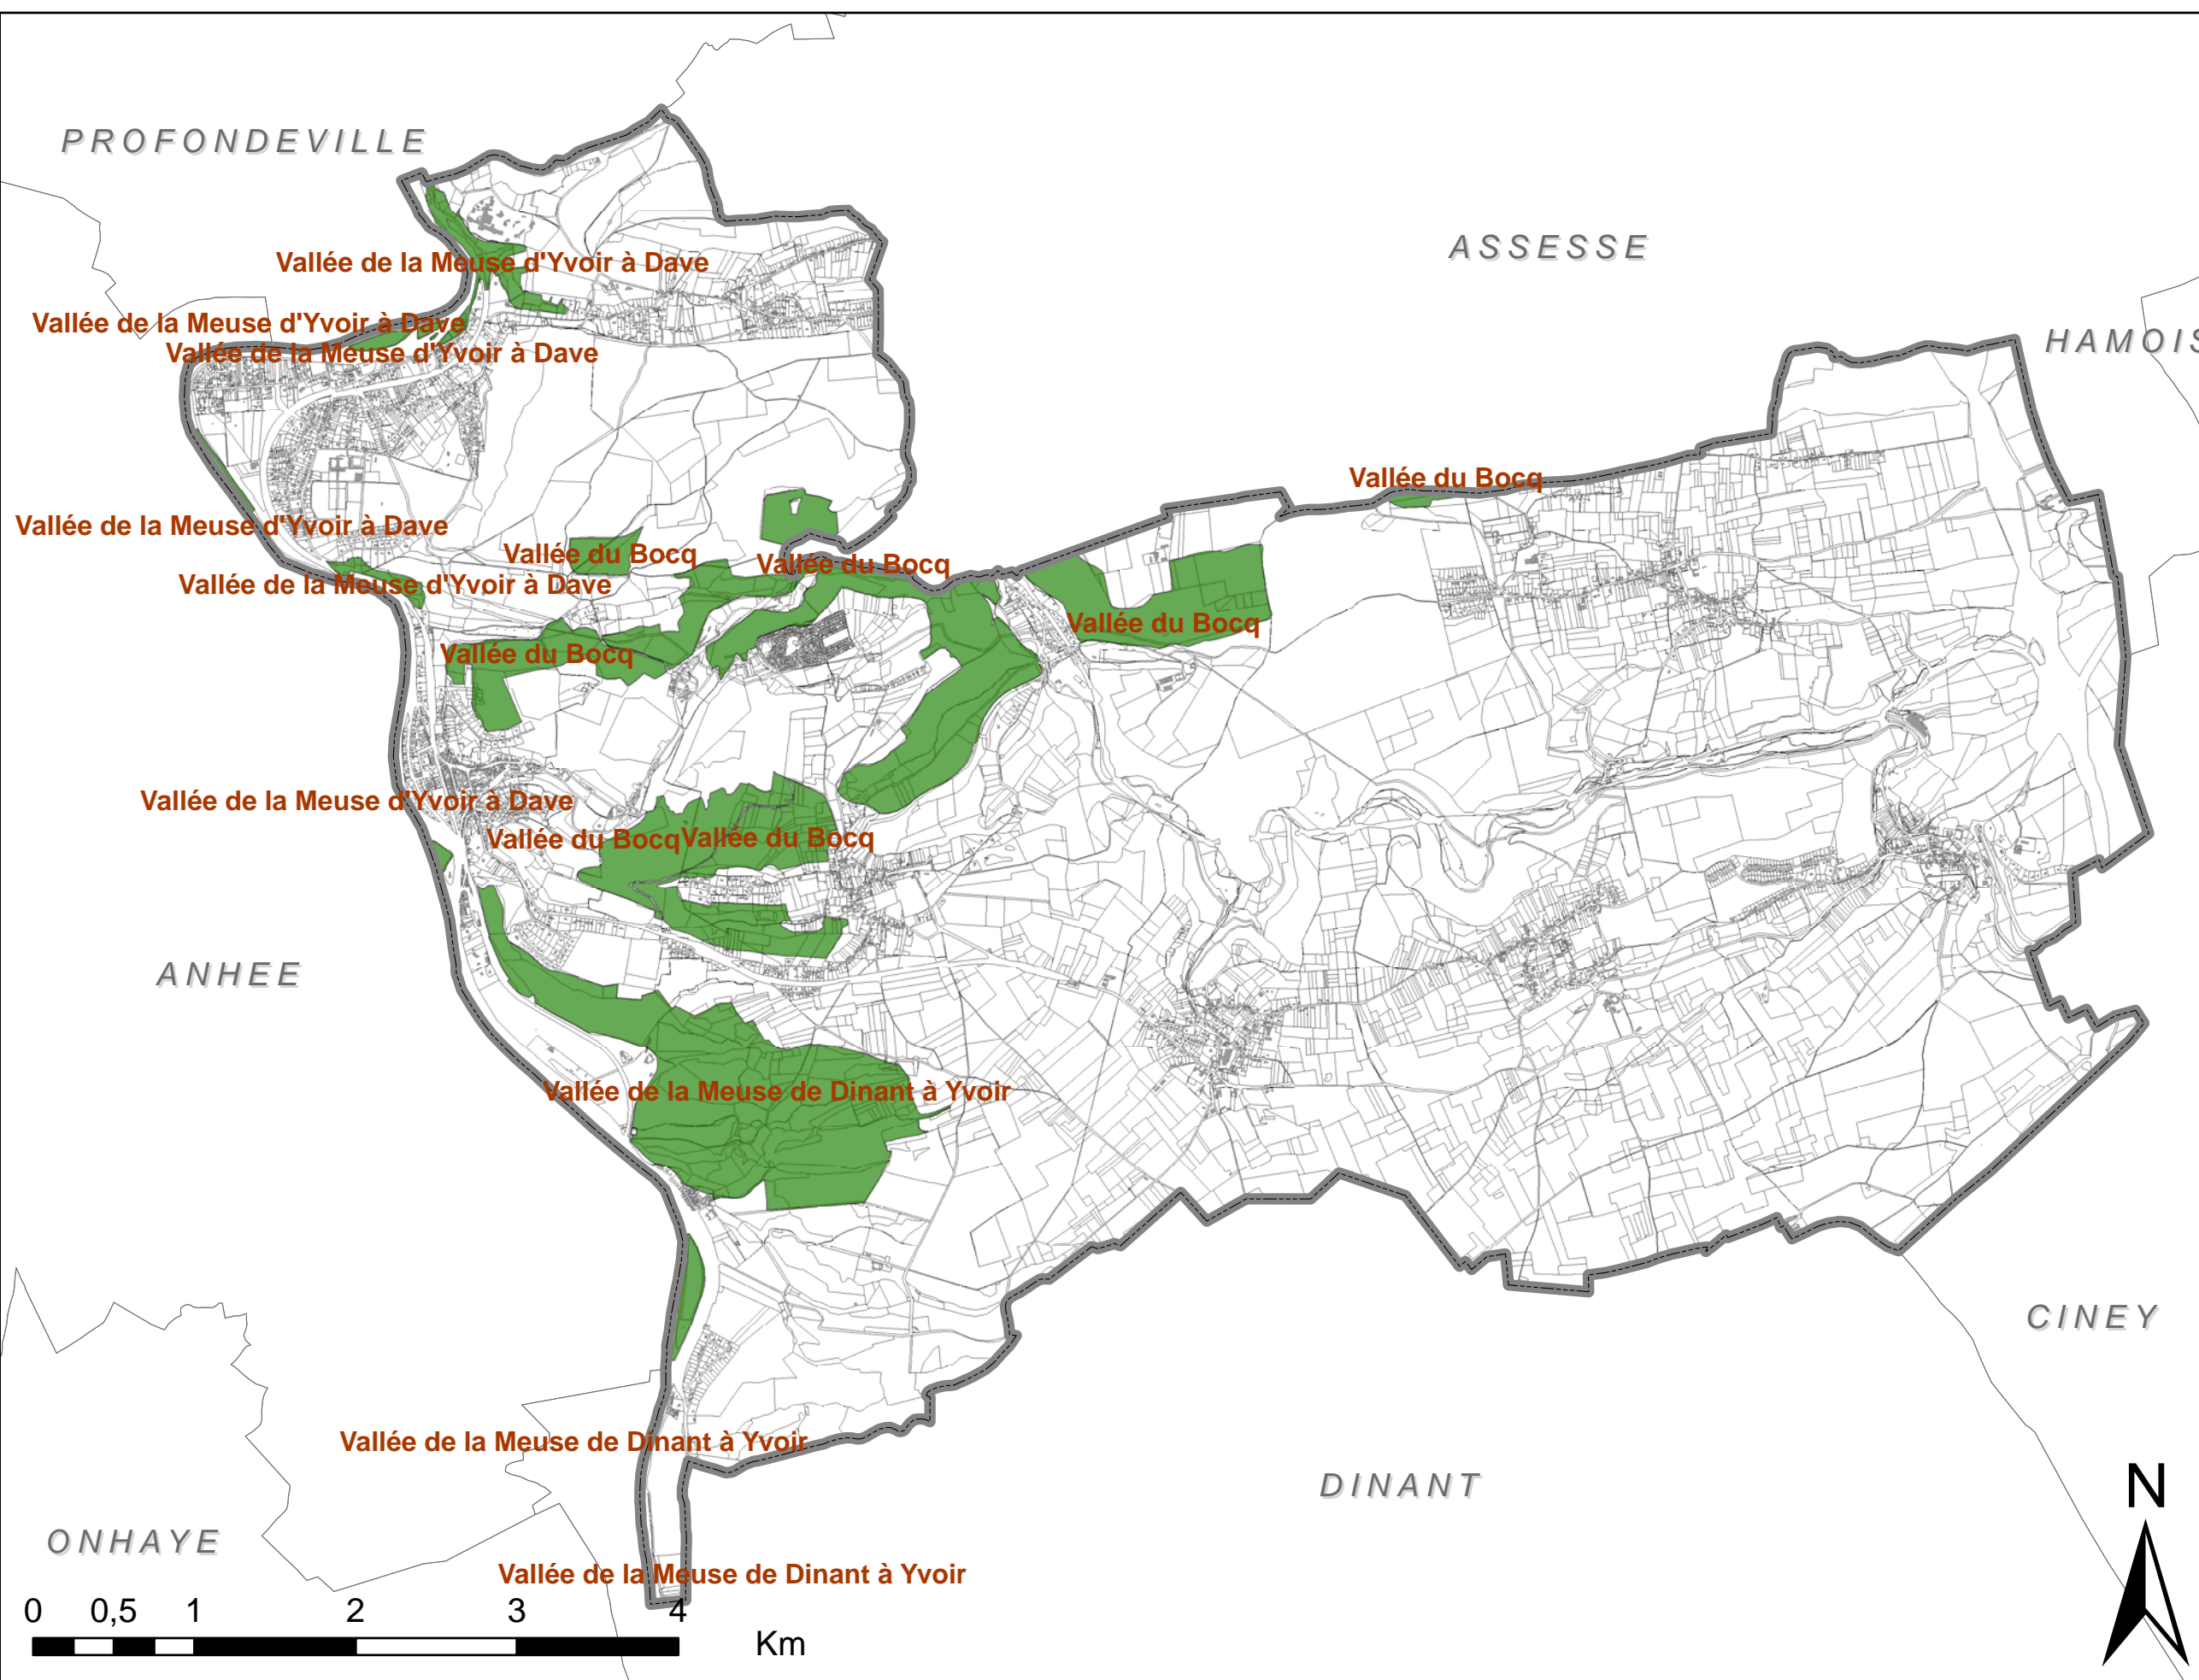

Légende

 Site NATURA 2000

Sources

Origine de l'information :
MRW-DGRNE
septembre 2008

Carte - Sites NATURA 2000